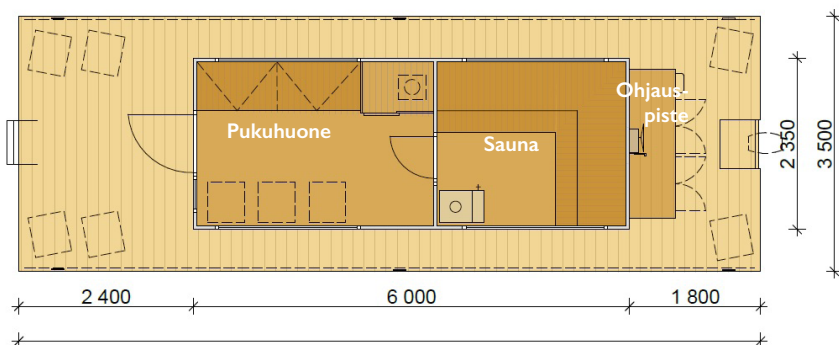

SaunaBoat 14

редвигающаяся Сауна – это новое предложение провести время на воде и насладиться приятным пребыванием на природе. Эта инновационная идея соединяет в себе причал, традиционную сауну на берегу и лодку. Модель SaunaBoat 14 вмещает в себя 12 человек, в которой есть парная, а так же комфортабельная комната отдыха. Основа сауны достаточно большая и тераса, по которой можно обойти сауну вокруг. С состав пакета дополнительных услуг входит СЕ – разрешение на приобретение основы, которое позволит использовать сауну как обычную лодку. SaunaBoat 14 подойдет для небольшого круиза по озеру или реке, когда не хочется оставаться на одном месте. Сауна лодка-это новое решение провести лето необычно и с интересом, а так же насладиться сауной круглогодично.

ПЛАН-СХЕМА

ТЕХНИЧЕСКИЕ УСТРОЙСТВА

- Плавающая основа 36 м²
- основа подвержена горячей гальванизацией
- термопропитанная древесина, сосна
- понтоны из пластиковых труб Т500, 4 шт.

Сауна 14 м²

- битумосодержащее покрытие крыши
- термопакеты на окнах
- стеклянные двери
- печь от производителя Harvia с баком воды
- высота 2,1 м.