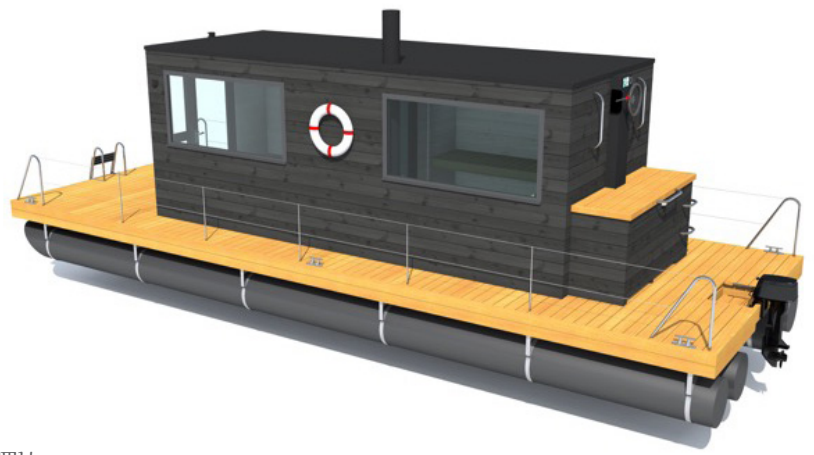

ПРАЙС-ЛИСТ

ОБЫКНОВЕННАЯ МОДЕЛЬ, БЕЗ СЕ-РЕГИСТРАЦИИ

Плавающая основа 3,5м x 10,2м

Готовая модель сауны без покраски, в которую входит:

Плавающая основа 3,5м x 10,2м

Готовая модель сауны без покраски, в которую входит:

- стены 45мм (бревно, ель)
- входная дверь полностью из стекла (9х20)
- входная дверь в парную, полностью из стекла (7х19),
- окна, 2 шт размером 10х20 и 2 шт. размером 5х10, стеклопакеты
- все необходимое для для основы и крыши.
- водостойчивая крыша, 22мм
- печь от производителя Harvia,
- пол, удерживающий тепло
- водоотводный трап в парной
- плинтус, порожки
- оборудование для крепления, 6 шт.

37 480 €

ПАКЕТ ДЛЯ МОДЕЛИ С СЕ – РАЗРЕШЕНИЕМ

- стенод для двигателя
- поручни
- место для управления
- рундук
- СЕ – значок , CIN – код
- порошковый огнетушитель, 2 кг
- лестница из нержавеющей стали

3 530 €

ДОПОЛНИТЕЛЬНЫЙ ПАКЕТ

- электричество, зарядная система, 2 развилки
- эл. сеть напряжения в 12В
- аккумулятор (72А), зарядное устройство для аккумулятора
- эл. шкафчик с предохранителем (12В),
- фары, LED
- LED подсветка, 15 шт в комнате отдыха, а так же и в парной
- LED подсветка снаружи

3 430 €

ДОПОЛНИТЕЛЬНЫЕ ОПЦИИ

нижнее покрытие, удерживающее тепло с помощью осиной панели	2 655 €
септиканк 52л	375 €
внешняя покраска (обыкновенной краской)	2 325 €
внешняя покраска (особой краской)	2 680 €
рундук в комнату отдыха, делает место для химического туалета, глубина 0,7м	1 445 €
химический туалет	115 €
с 12В разъемом солнечная панель	695 €
радио, bluetooth в комнате отдыха и парной	1 150 €
разетки 2 шт в комнату отдыха	265 €
алюминиевые крепежи для троса	41 €

поворачивающаяся лестница из нерж.стали	640 €
поворачивающаяся лестница из стали	295 €
спасательный круг (55см)	49 €
спасательный круг (75см)	72 €
стенод для спасательного круга	6 €
дополнительное оборудование (тросы, спас. жилеты 12 шт, якорь 10кг)	495 €
Mercury F20ELPT, дистанционное управление, кабель	4 110 €
стартовый аккумулятор, установка	430 €
регистрационный номер	95 €

продажа и дополнительная информация:
info.finland@marinetek.net | +358 9 682 4100
marinetek.fi | saunaboat.fi

рыночные цены с завода в Вантаа, входит НДС 24%
мы оставляем за собой право на внесение изменений
© Marinetek Finland Oy