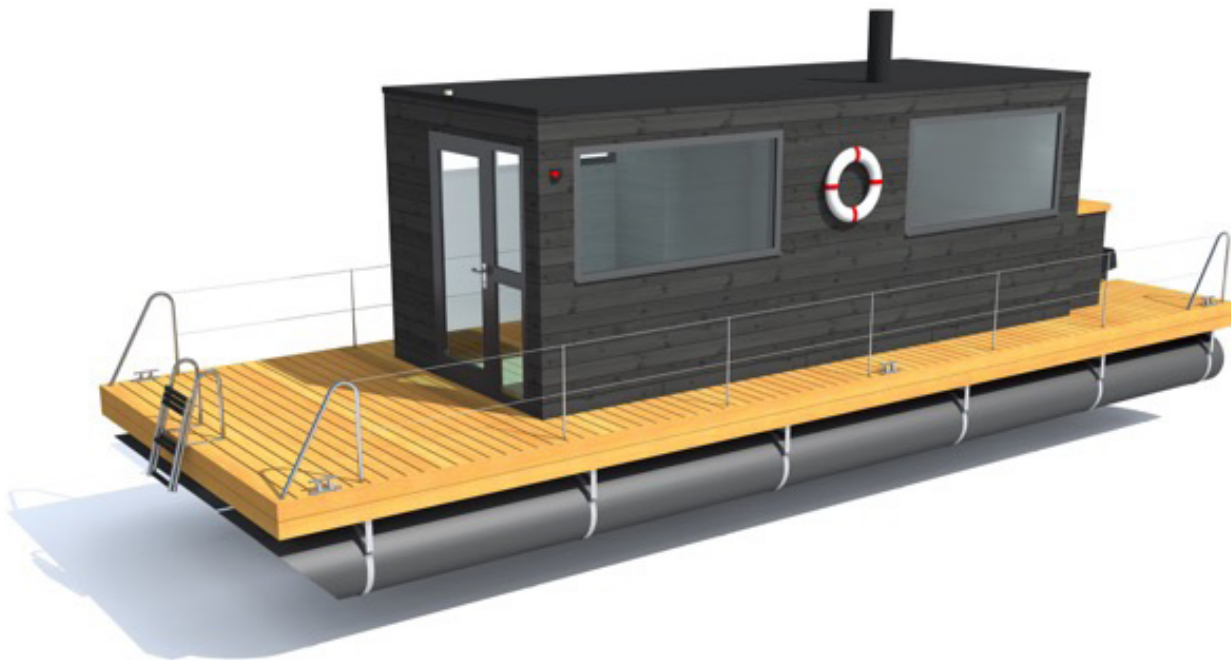

SaunaBoat 14

редвигающаяся Сауна – это новое предложение провести время на воде и насладиться приятным пребыванием на природе. Эта инновационная идея соединяет в себе причал, традиционную сауну на берегу и лодку. Модель SaunaBoat 14 вмещает в себя 12 человек, в которой есть парная, а так же комфортабельная комната отдыха. Основа сауны достаточно большая и тераса, по которой можно обойти сауну вокруг. С состав пакета дополнительных услуг входит СЕ – разрешение на приобретение основы, которое позволит использовать сауну как обычную лодку. SaunaBoat 14 подойдет для небольшого круиза по озеру или реке, когда не хочется оставаться на одном месте. Сауна лодка-это новое решение провести лето необычно и с интересом, а так же насладиться сауной круглогодично.

Стальной корпус относится к известной во всем мире разработке причалов от Marinetek. Это настолько прочная основа, что нашу сауну – лодку можно перевозить из одного места в другое. Все элементы для сауны производятся в известной компании Nordic Marine Sauna. Основа разработана для использования мотора, мощностью 20 л.с., а помощью которого можно легко передвигаться.

ПЛАН-СХЕМА

ТЕХНИЧЕСКИЕ УСТРОЙСТВА

- Плавающая основа 36 м²
- основа подвержена горячей гальванизацией
- термопропитанная древесина, сосна
- понтоны из пластиковых труб Т500, 4 шт.

Сауна 14 м²

- битумосодержащее покрытие крыши
- термопакеты на окнах
- стеклянные двери
- печь от производителя Harvia с баком воды
- высота 2,1 м.

Свойства

- общий вес 4500кг
- грузоподъемность 2250кг
- пассажировместительность 12 чел или 1350кг
- мотор 20 л. с
- скорость максимум 5 узлов
- скорость средняя 4 узла.

Пакет дополнительных услуг

- СЕ разрешение, D-категория
- светоснабжение
- септиканк
- дополнительное помещение