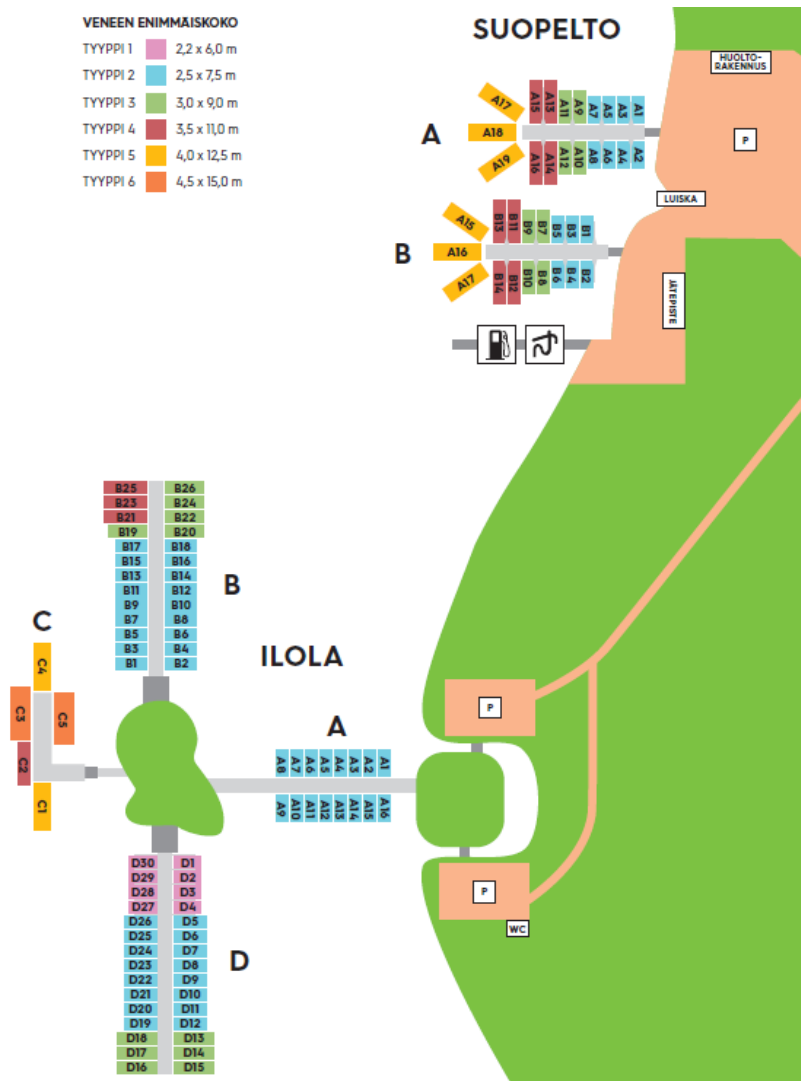

Suopellon laitureissa on sähkö- ja vesipisteet ja käveltävät veneenkiinnityspuomit. Laitureiden päissä on lisäksi 6 kpl poijupaikkoja. Suopellossa on uusi huoltorakennus sekä Nesteen polttoainesema, jossa on myös septitankin imutyhjennuspumppu ja veden tankkauspiste.

Ilola

Venepaikka	Maks. koko (m)	Hinta	Sijainti
tyyppi 1, puomi tai poiju	2,20 x 6,00	258 €	A, D
tyyppi 2, poiju	2,50 x 7,50	328 €	A, B, D
tyyppi 3, poiju	3,00 x 9,00	428 €	B, D
tyyppi 4, poiju	3,50 x 11,00	538 €	B
tyyppi 5, poiju	4,00 x 12,50	568 €	C
tyyppi 4, kylkipaikka	4,00 x 12,50	718 €	C
tyyppi 6, kylkipaikka	4,50 x 15,00	998 €	C

NEWPORT

Ilolassa on kaikenkokoisia ja edullisia venepaikkoja. Isoimmille veneille tarjolla myös sähköä. Vettä saa Suopellosta. A-laiturista voi vuokrata venepaikan tyyppi 1 ja 2 veneille. Ilolan satamassa on kaksi parkkipaikkaa ja WC-rakennus.

Sysmän ja Ilolan venepaikat

Satamissa on yhteensä n. 100 venepaikkaa. Ilola tarjoaa edullisia peruspaikkoja vanhoista laitureista, kun taas Suopellon laiturit ovat uusia ja venepaikoissa on käveltäviä aisoja, vettä, valoa ja sähköä. Suopellon kaikki palvelut ovat vieressä ja parkkipaikalta on lyhyt matka laitureille.